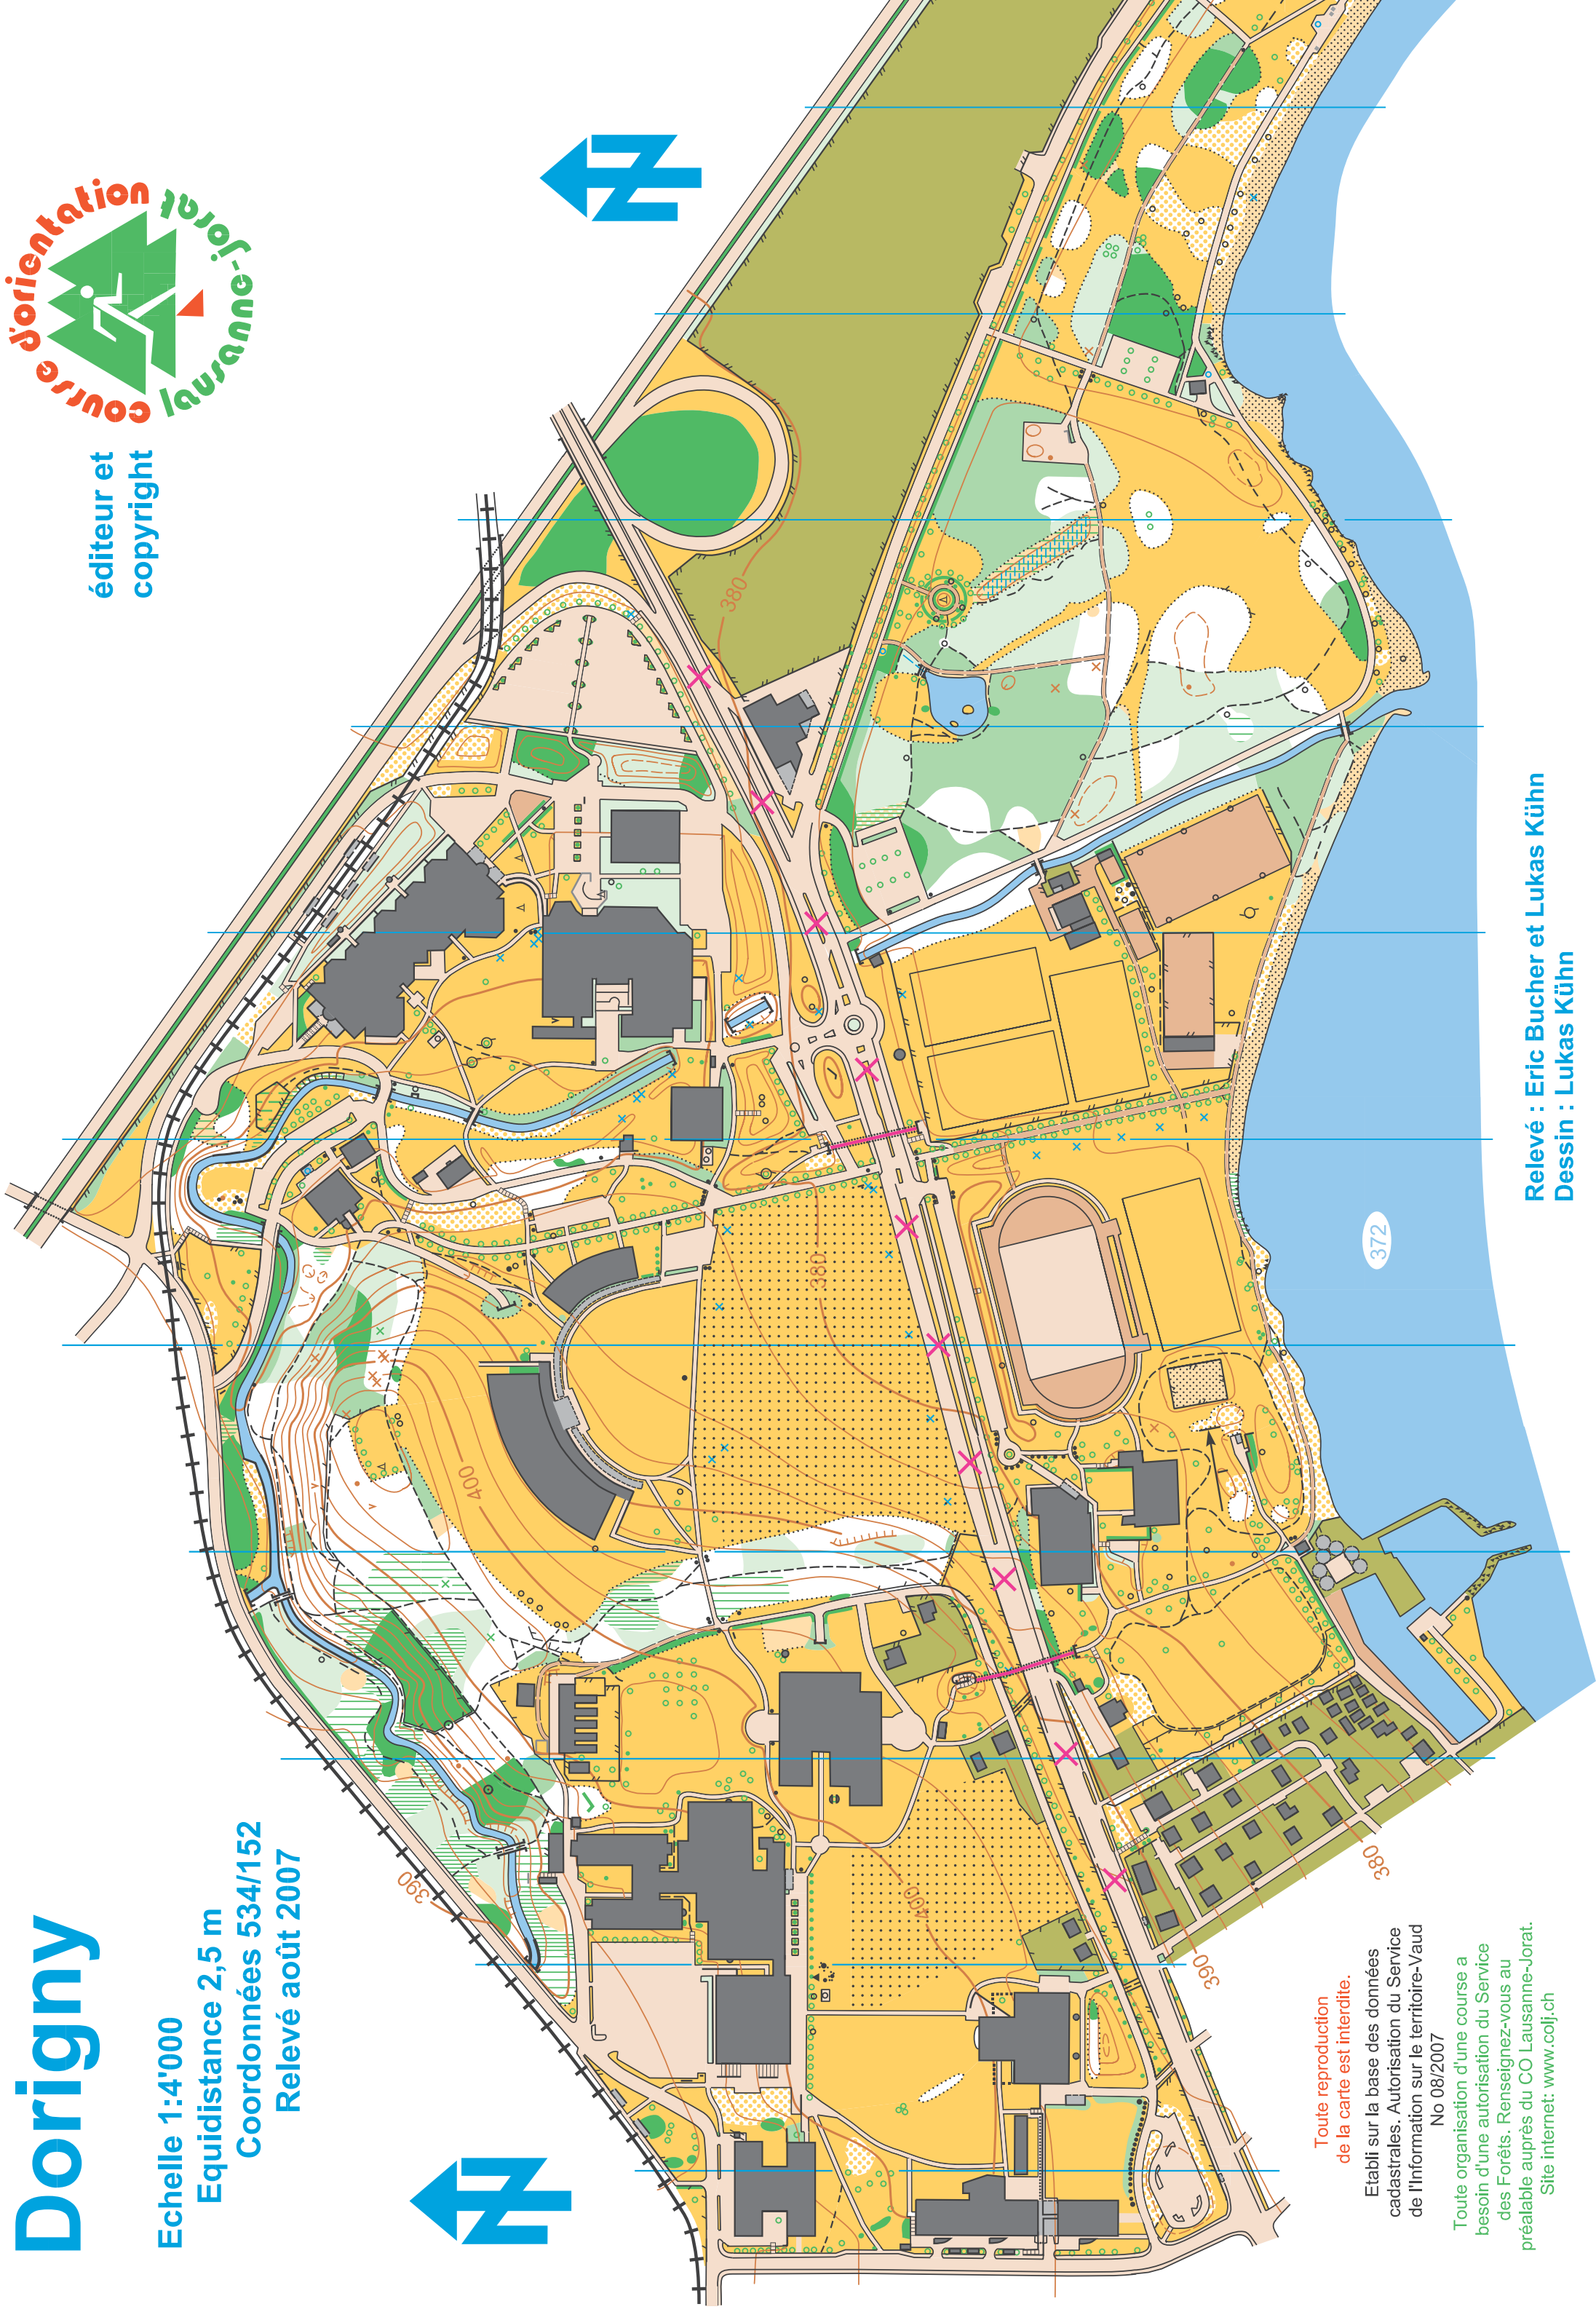

Dorigny

Echelle 1:4'000

Equidistance 2,5 m

Coordonnées 534/152

Relevé août 2007

éditeur et
copyright

Toute reproduction
de la carte est interdite.

Etabli sur la base des données
cadastrales. Autorisation du Service
de l'Information sur le territoire-Vaud
No 08/2007

Toute organisation d'une course a
besoin d'une autorisation du Service
des Forêts. Renseignez-vous au
préalable auprès du CO Lausanne-Jorat.
Site internet: www.colj.ch

Relevé : Eric Bucher et Lukas Kühn
Dessin : Lukas Kühn